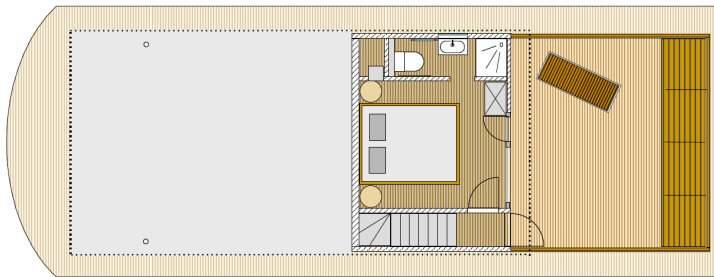

Charter Preise

Miss DEVIN		Nutzung liegend			
Wochenpreise 2023					
Frühling	07.01. - 18.03	18.03. - 09.04.	08.04. - 29.04.	29.04. - 20.05.	
	1.100,00 €	1.290,00 €	1.550,00 €	1.790,00 €	
Sommer	20.05. - 17.06.	17.06. - 26.08.	26.08. - 09.09.		
	2.050,00 €	2.290,00 €	2.050,00 €		
Herbst	09.09. - 23.09.	23.09. - 07.10.	07.10. - 28.10.		
	1.790,00 €	1.550,00 €	1.290,00 €		
Winter	28.10. - 16.12.	16.12. - 23.12.	23.12. - 30.12	30.12. - 06.01.	
	1.100,00 €	1.790,00 €	2.290,00 €	1.790,00 €	

Anreise Sa. ab 14⁰⁰ Uhr, Abreise Sa. bis 10⁰⁰ Uhr

Unsere Hausyacht Miss DEVIN kann ganzjährig fest liegend gechartert werden. Unsere Gäste genießen die DEVIN als schwimmendes Apartment in bester Lage in der Marina Neuhof.

Rabatte für Miss DEVIN :

- -5% für Frühbucher (Buchung 6 Monate in Voraus)
- -5% für Stammkunden
- -5% ab 2 Wochen

Kaution:

1.000,-€ (per Überweisung)

Nebenkosten:

Eine Pauschale von 50,-€ pro Person enthält gemachte Betten, Handtücher und die Endreinigung. Strom und Gas wird nach Verbrauch abgerechnet.