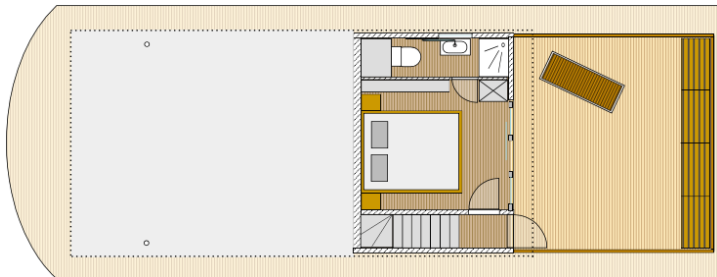

Charter Preise

Miss DEVIN		Nutzung liegend			
Wochenpreise 2022					
Frühling	19.3. - 9.4.22	09.04. - 30.04.	30.04. - 21.05.		
	1.290,00 €	1.550,00 €	1.790,00 €		
Sommer	21.05. - 18.06.	18.06. - 27.08.	27.08. - 10.09.		
	2.050,00 €	2.290,00 €	2.050,00 €		
Herbst	10.09. - 24.09.	24.09. - 08.10.	08.10. - 29.10.		
	1.790,00 €	1.550,00 €	1.290,00 €		
Winter	29.10. - 24.12.	24.12. - 31.12.	31.12. - 7.1.23	7.1. - 25.3.23	
	1.100,00 €	2.290,00 €	1.790,00 €	1.100,00 €	

Anreise Sa. ab 14⁰⁰ Uhr, Abreise Sa. bis 10⁰⁰ Uhr

Unsere Hausyacht Miss DEVIN kann ganzjährig gechartert werden.

Unsere Gäste genießen die DEVIN als schwimmendes Apartment in bester Lage in der Marina Neuhof.

Rabatte für Miss DEVIN :

-5% für Frühbucher (Buchung 6 Monate in Voraus)

-5% für Stammkunden

-5% ab 2 Wochen

Kaution:

1.000,-€ (per Überweisung)

Nebenkosten:

Eine Pauschale von 50,-€ pro Person enthält gemachte Betten, Handtücher und die Endreinigung.